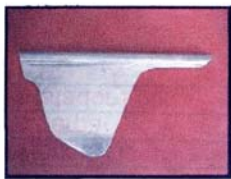

1	Cubrecadenas	Sherpa model 10
2	Cubrecadenas	Sherpa model 27
3	Cubrecadenas	Sherpa model 49-80-91-92
4	Cubrecadenas	Sherpa model 124-125-150 151-156-158-159-182-183
5	Cubrecadenas	Matador 200-MK2-LOBITO100
6	Cubrecadenas	Campera model 21-28-71
7	Cubrecadenas	Ossa hasta 72
8	Cubrecadenas	Ossa desde 72
9	Cubrecadenas	Ossa Tr 80
10	Cubrecadenas	Ossa 303
11	Cubrecadenas	Tiron
12	Cubrecartes	Sherpa mod.10-27-49
13	Portanumeros	chispa
14	Portanumeros	Sherpa kit - Manuel Soler
15	2 Tapas laterales	Sherpa mod.10-27 Matador MK2
16	Portanumeros	Pursang MK2-3-4-5-6
17	Portanumeros	todo tipo cross
18	Portanumeros	Sherpa mod.10-27-49
19	2 Tapas laterales	Lobito 100
20	Cubrecadenas	Pursang. MK2-3-4 -Montadero
21	Cubrecadenas	Pursang Mk5
22	Soporte guardaba.	Sherpa kit
23	2 Tapas laterales	Lobito Mk3
24	Cubrecadenas	Bandido
25	Portanumeros	Astro
26	Portanumeros	Sherpa S
27	Portanumeros	Motos velocidad
28	Portanumeros	Honda TL
	Soporte cubrecad.	Sherpa
	Soporte cubrecad.	Matador-Lobito-Campera

1

2

3

13

14

15

4

5

6

16

17

18

7

8

9

19

20

21

10

11

12

22

23