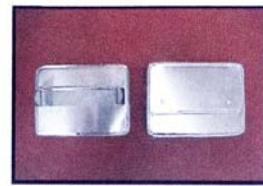

1	Cubrecadenas	Sherpa model 10
2	Cubrecadenas	Sherpa model 27
3	Cubrecadenas	Sherpa model 49-80-91-92
4	Cubrecadenas	Sherpa model 124-125-150 151-156-158-159-182-183
5	Cubrecadenas	Matador 200-MK2-LOBITO100
6	Cubrecadenas	Campera model 21-28-71
7	Cubrecadenas	Ossa hasta 72
8	Cubrecadenas	Ossa desde 72
9	Cubrecadenas	Ossa Tr 80
10	Cubrecadenas	Ossa 303
11	Cubrecadenas	Tiron
12	Cubrecartes	Sherpa mod.10-27-49
13	Portanumeros	chispa
14	Portanumeros	Sherpa kit - Manuel Soler
15	2 Tapas laterales	Sherpa mod.10-27 Matador MK2
16	Portanumeros	Pursang MK2-3-4-5-6
17	Portanumeros	todo tipo cross
18	Portanumeros	Sherpa mod.10-27-49
19	2 Tapas laterales	Lobito 100
20	Cubrecadenas	Pursang. MK2-3-4 -Montadero
21	Cubrecadenas	Pursang Mk5
22	Soporte guardaba.	Sherpa kit
23	2 Tapas laterales	Lobito Mk3
24	Cubrecadenas	Bandido
25	Portanumeros	Astro
26	Portanumeros	Sherpa S
27	Portanumeros	Motos velocidad
28	Portanumeros	Honda TL
	Soporte cubrecad.	Sherpa
	Soporte cubrecad.	Matador-Lobito-Campera

1

2

3

13

14

15

4

5