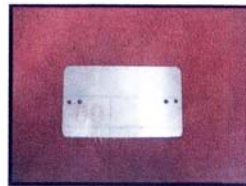

1	Cubrecadenas	Sherpa model 10
2	Cubrecadenas	Sherpa model 27
3	Cubrecadenas	Sherpa model 49-80-91-92
4	Cubrecadenas	Sherpa model 124-125-150 151-156-158-159-182-183
5	Cubrecadenas	Matador 200-MK2-LOBITO100
6	Cubrecadenas	Campera model 21-28-71
7	Cubrecadenas	Ossa hasta 72
8	Cubrecadenas	Ossa desde 72
9	Cubrecadenas	Ossa Tr 80
10	Cubrecadenas	Ossa 303
11	Cubrecadenas	Tiron
12	Cubrecartes	Sherpa mod.10-27-49
13	Portanumeros	chispa
14	Portanumeros	Sherpa kit - Manuel Soler
15	2 Tapas laterales	Sherpa mod.10-27 Matador MK2
16	Portanumeros	Pursang MK2-3-4-5-6
17	Portanumeros	todo tipo cross
18	Portanumeros	Sherpa mod.10-27-49
19	2 Tapas laterales	Lobito 100
20	Cubrecadenas	Pursang. MK2-3-4 -Montadero
21	Cubrecadenas	Pursang Mk5
22	Soporte guardaba.	Sherpa kit
23	2 Tapas laterales	Lobito Mk3
24	Cubrecadenas	Bandido
25	Portanumeros	Astro
26	Portanumeros	Sherpa S
27	Portanumeros	Motos velocidad
28	Portanumeros	Honda TL
	Soporte cubrecad.	Sherpa
	Soporte cubrecad.	Matador-Lobito-Campera

1

2

3

13

14

15

4

5

6

16

17

18

7

8

9

19

20

21

10

11

12

22

23